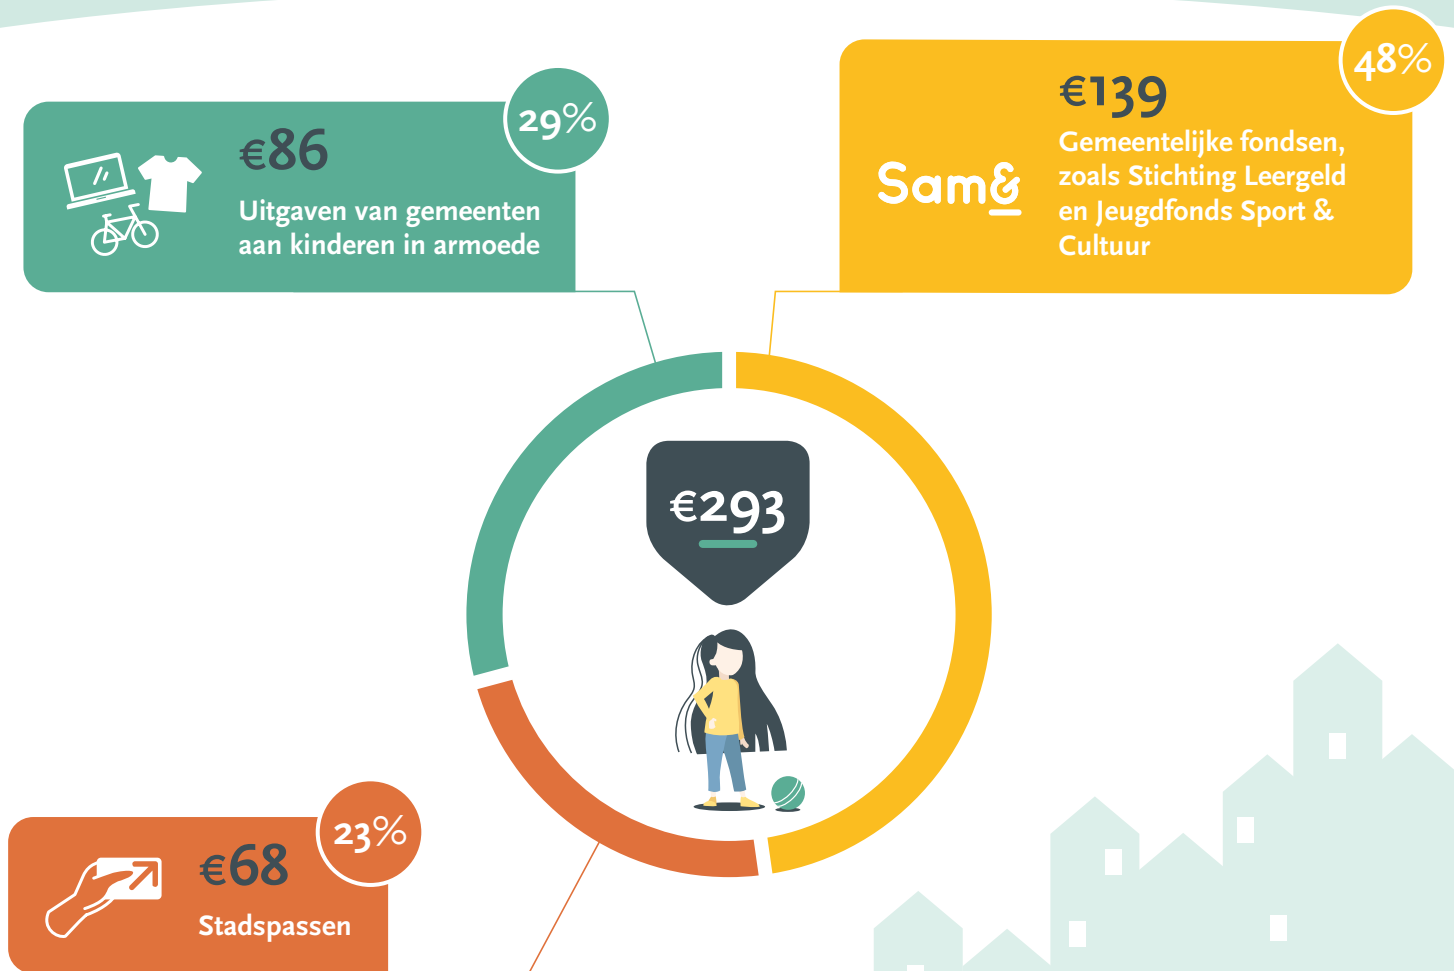

# Wat geeft een gemeente gemiddeld uit aan een minimahuishouden\*?

# Wat geeft een gemeente gemiddeld uit aan een kind in armoede\*?

Gemiddeld bereik  
maatschappelijke participatieregelingen

53%

van de kinderen in armoede

Gemiddeld bereik  
stadspassen voor kinderen

90%

van de kinderen in armoede