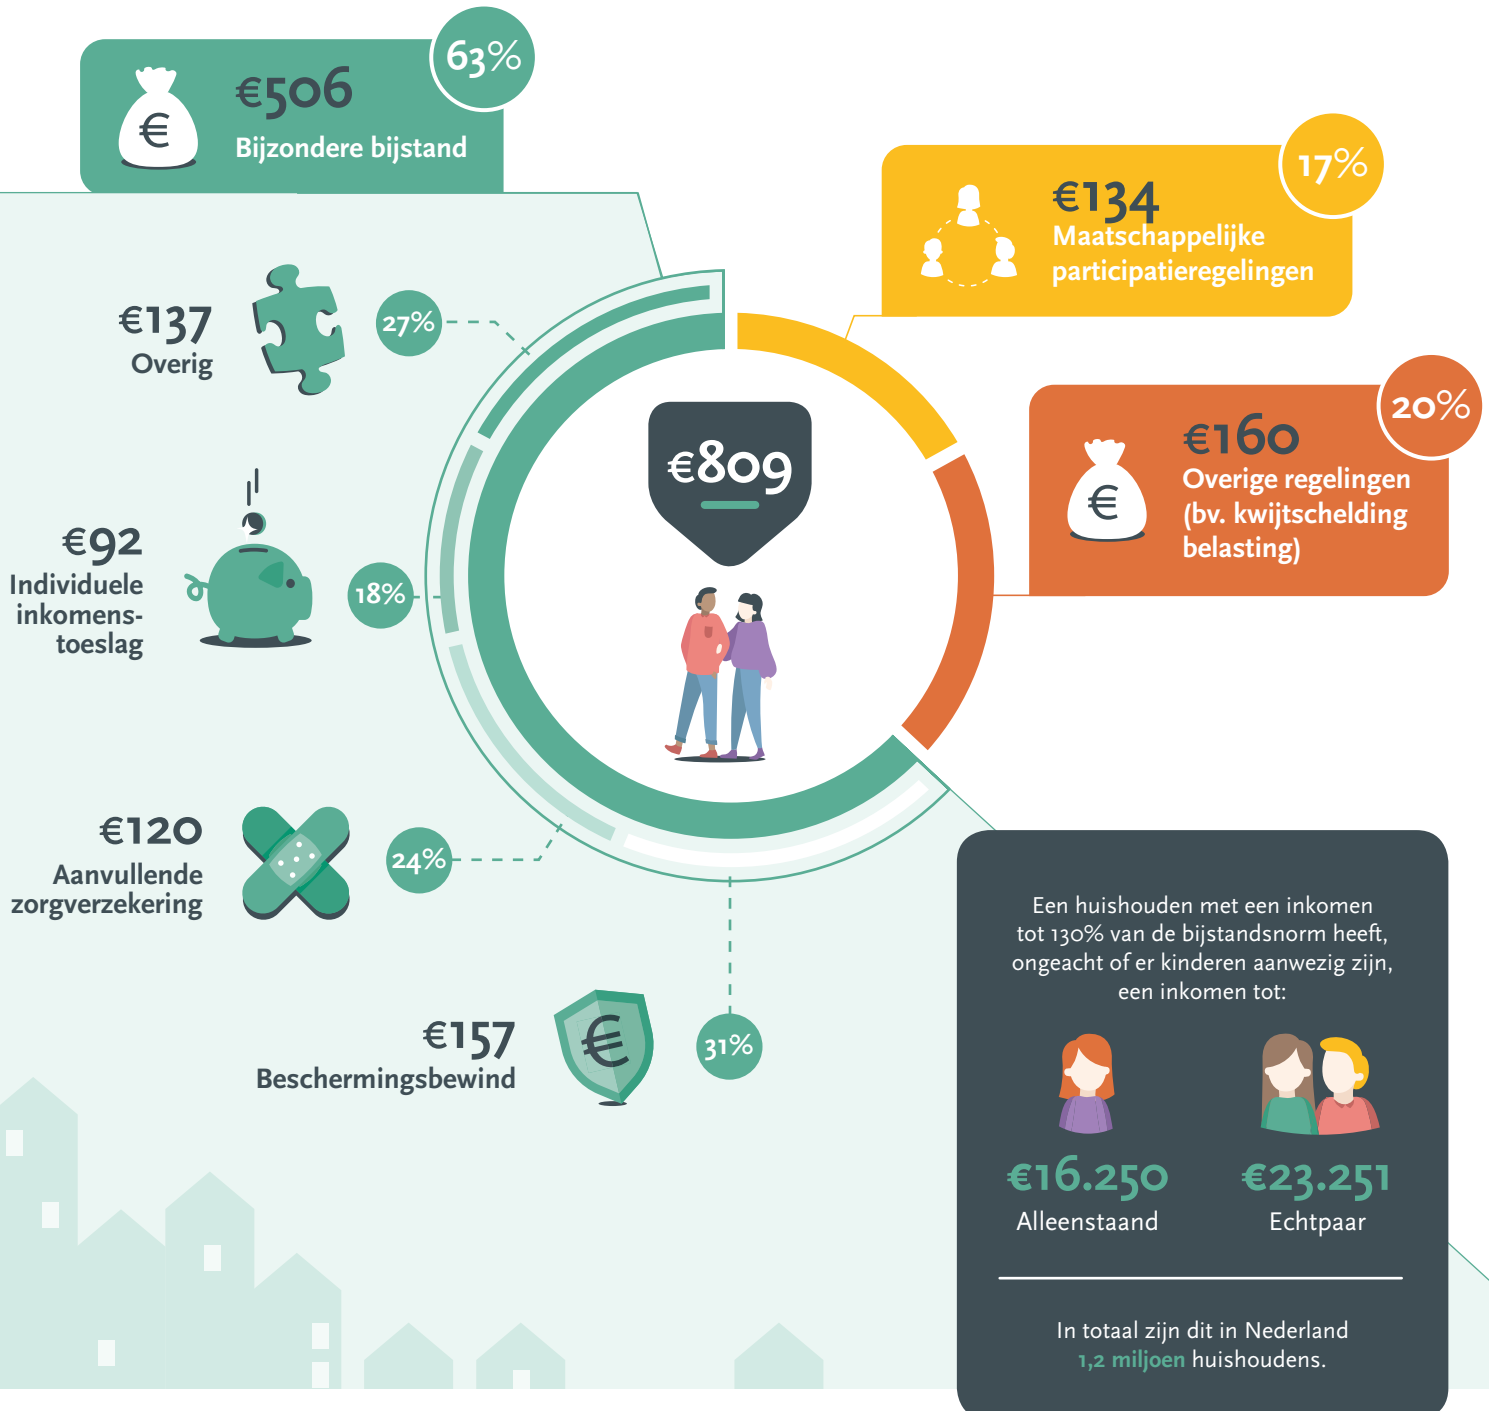

# Wat geeft een gemeente gemiddeld uit aan een minimahuishouden\*?

# Wat geeft een gemeente gemiddeld uit aan een kind in armoede\*?

Gemiddeld bereik  
maatschappelijke participatieregelingen

53%

van de kinderen in armoede

Gemiddeld bereik  
stadspassen voor kinderen

90%

van de kinderen in armoede

- \* Cijfers op basis van de Divosa Benchmark Armoede & Schulden
- \* Gaat om kinderen in minimahuishoudens met een inkomen tot 130% van de bijstandsnorm
- \* Cijfers gaan over het jaar 2018
- \* Meer weten? [www.divosa.nl/kinderarmoede](http://www.divosa.nl/kinderarmoede)